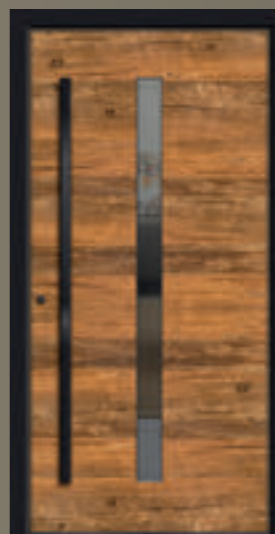

**Modell
V100**

Verglasung
ISO VSG Klar

Versco®Echtholz
Legno Antico Conte

Versco®Standardfarbe
RAL 9004

Griff
V 666 G-1600
„Nero“