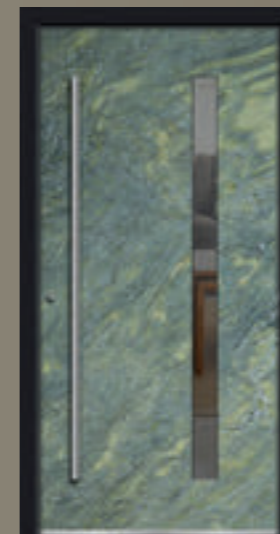

Versco®Naturstein
Rocca Verde

Versco®Standardfarbe
RAL 7039

Griff
V 667 S-1600

**Modell
V200**

Verglasung
ISO VSG Satinato

Versco®Naturstein
Rocca Atlantic Stone

Versco®Standardfarbe
RAL 9004

Griff
V 666 G-1600
Schwarz

Änderungen und Irrtümer vorbehalten. Abbildungen ähnlich.

**Modell
V100**

Verglasung
ISO VSG Klar

Versco®Naturstein
Rocca Verde

Versco®Standardfarbe
RAL 9004

Griff
V 668 G-1600

**Modell
V PLAN**

Versco®Naturstein
Rocca Marone

Versco®Standardfarbe
RAL 8014

Griff
V 667 S-1600

**Modell
V100**

Verglasung
ISO VSG Klar

Versco®Naturstein
Rocca Atlantic Stone

Versco®Standardfarbe
RAL 7016

Griff
V 668 G-1600

ALUMINIUM