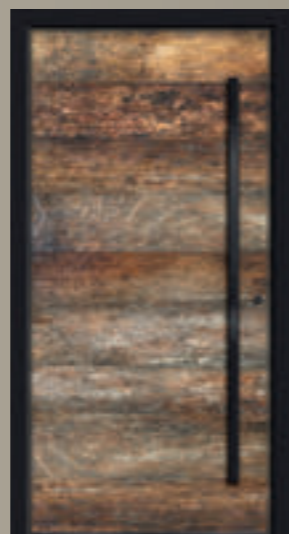

**Modell
V PLAN**

Versco®Echtholz
Legno Antico Contessa

Versco®Standardfarbe
RAL 9004

Griff
V 666 G-1600
„Nero“

Änderungen und Irrtümer vorbehalten. Abbildungen ähnlich.