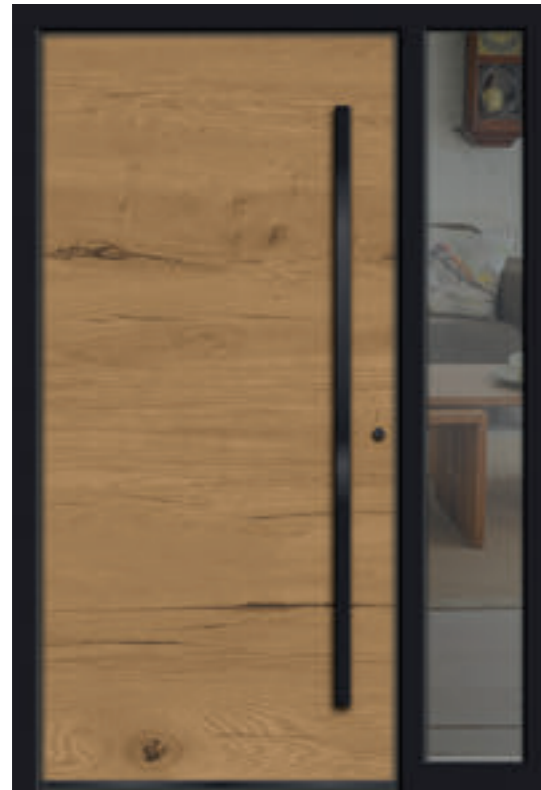

Versco®Standardfarbe
RAL 9004

Griff
V 666 S-800 quer
„Nero“

EDIZIONE NERA

**Modell
V PLAN**

Seitenteil rechts 400 mm

Verglasung
ISO VSG Klar

Versco®Keramik
Rovere Natura

Versco®Standardfarbe
RAL 9004