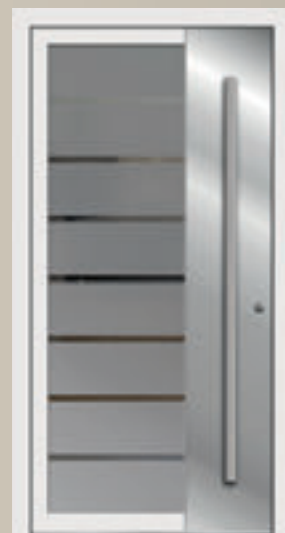

Außenansicht