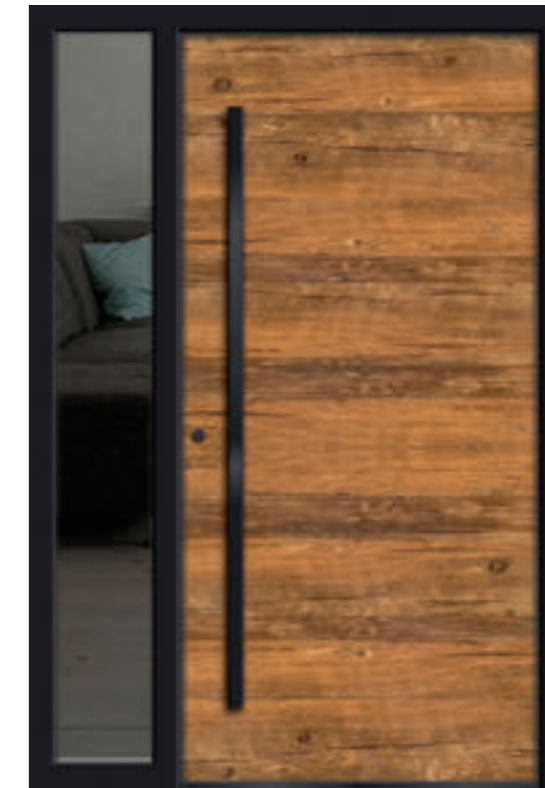

www.versco.de/galerie

© Byelikova Oksana – stock.adobe.com

**Modell
V PLAN**

Seitenteil links 400 mm

Verglasung
ISO VSG Klar

Versco®Echtholz
Legno Antico Conte

Versco®Standardfarbe
RAL 9004

Griff
V 666 G-1600
„Nero“