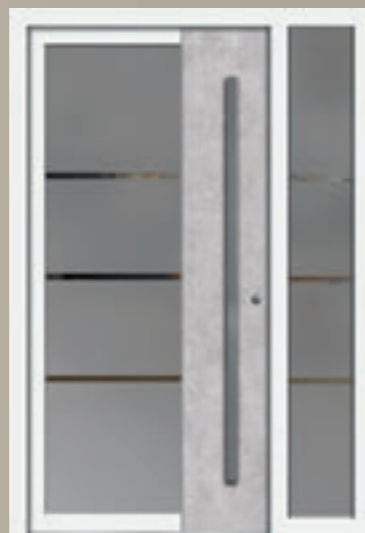

Modell
V LUMI
GLF

Verglasung
ISO VSG
Motivglas M17

Applikation
Edelstahl

Spiegel
(innen)
(optional)

Farbe
RAL 9016

Griffe
V 667 S-1600
ID 19 (innen)