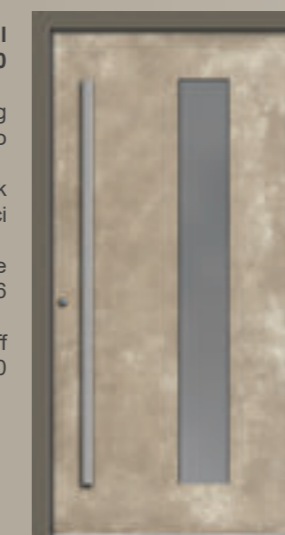

**Modell
V200**

Verglasung
ISO VSG Satinato

Versco®Keramik
Ceramico Nocci

Versco®Standardfarbe
RAL 7006

Griff
V 667 S-1600