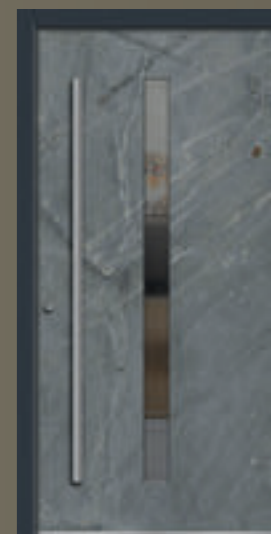

Versco®Standardfarbe
RAL 8014

Griff
V 667 S-1600

**Modell
V100**

Verglasung
ISO VSG Klar

Versco®Naturstein
Rocca Atlantic Stone

Versco®Standardfarbe
RAL 7016

Griff
V 668 G-1600

ALUMINIUM