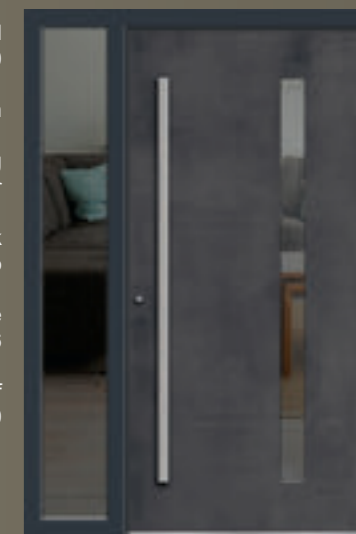

Modell V100

Seitenteil links 400 mm

Verglasung
ISO VSG Klar

Versco®Keramik
Metallico Ferro

Versco®Standardfarbe
RAL 7016

Griff
V 667 S-1600