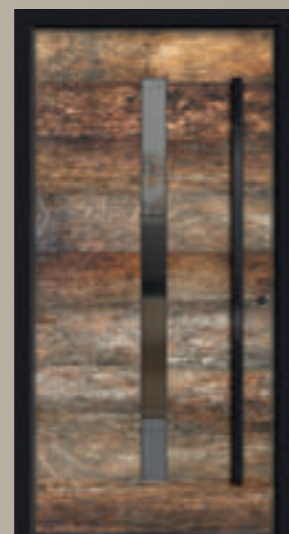

**Modell
V100**

Seitenteil rechts 600 mm

Verglasung
ISO VSG Klar

Versco®Echtholz
Legno Antico Contessa

Versco®Standardfarbe
RAL 9004

Griff
V 666 G-1600
„Nero“

**Modell
V100**

Verglasung
ISO VSG Klar

Versco®Echtholz
Legno Antico Contessa

Versco®Standardfarbe
RAL 9004

Griff
V 666 G-1600
„Nero“

**Modell
V PLAN**

Versco®Echtholz
Legno Antico Contessa

Versco®Standardfarbe
RAL 9004

Griff
V 666 G-1600
„Nero“

Änderungen und Irrtümer vorbehalten. Abbildungen ähnlich.