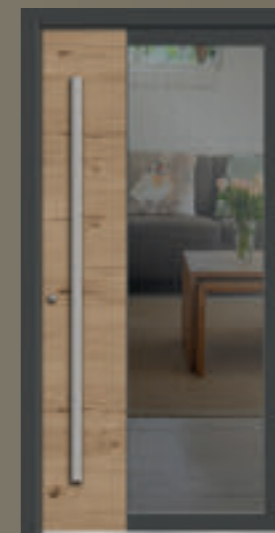

Modell
V LUMI
GLF

Applikation
Rovere Grano

Verglasung
ISO VSG Klar

Farbe
RAL 7022

Griff
V 667 S-1600