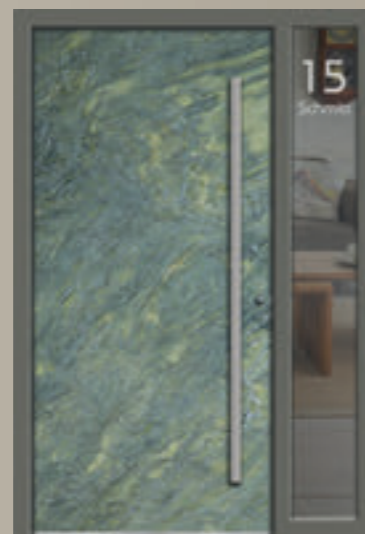

**Modell
V100**

Seitenteil rechts 400 mm

Verglasung
ISO VSG Motivglas M15

Versco®Naturstein
Rocca Marone

Versco®Standardfarbe
RAL 9004

Griff
V 668 S-1600