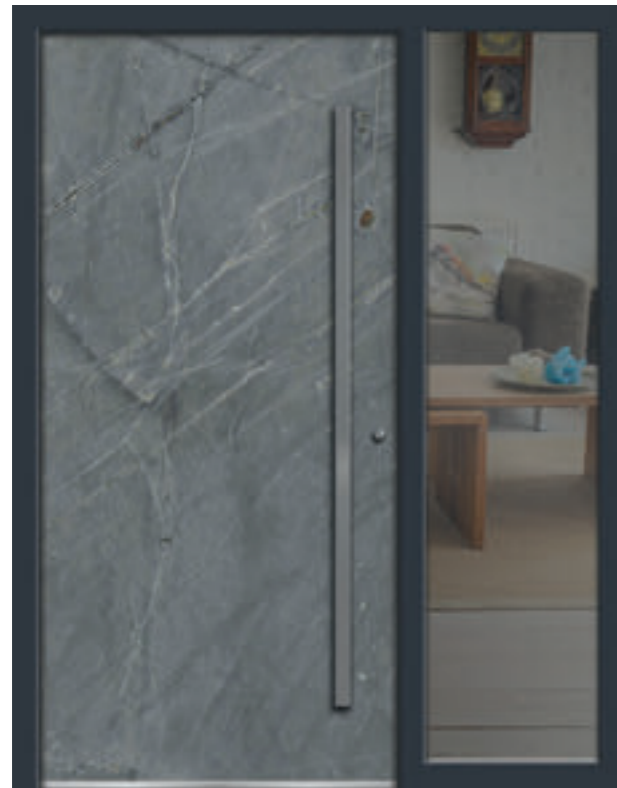

**Modell
V PLAN**

Seitenteil rechts 600 mm

Verglasung
ISO VSG Klar

Versco®Naturstein
Rocca Atlantic Stone

Versco®Standardfarbe
RAL 7016

Griff
V 666 G-1600

© Tobif82 – stock.adobe.com

NATURPRODUKT
jedes Dekor ein Unikat

Wichtiger Hinweis

Bitte beachten Sie, dass die abgebildeten Modelle nicht die Einzigartigkeit der individuell gefertigten Oberflächen wiedergeben können. Besuchen Sie unsere Website, um sich einen Eindruck vom echten Naturstein und Holz zu verschaffen:

www.versco.de/galerie

**Modell
V200**

Seitenteil links 400 mm

Verglasung
ISO VSG Motivglas M13

Versco®Naturstein
Rocca Marone

Versco®Standardfarbe
RAL 7006

Griffmulde
V 670 -1600
Silber

**Modell
V100**

Seitenteil rechts 400 mm

Verglasung
ISO VSG Motivglas M15

Versco®Naturstein
Rocca Marone

Versco®Standardfarbe
RAL 9004

Griff
V 668 S-1600

**Modell
V PLAN**

Seitenteil rechts 400 mm

Verglasung
ISO VSG Klar
mit Motiv Hausnummer
und Name

Versco®Naturstein
Rocca Verde

Versco®Standardfarbe
RAL 7039

Griff
V 667 S-1600

**Modell
V200**

Verglasung
ISO VSG Satinato

Versco®Naturstein
Rocca Atlantic Stone

Versco®Standardfarbe
RAL 9004

Griff
V 666 G-1600
Schwarz

Änderungen und Irrtümer vorbehalten. Abbildungen ähnlich.

**Modell
V100**

Verglasung
ISO VSG Klar

Versco®Naturstein
Rocca Verde

Versco®Standardfarbe
RAL 9004

Griff
V 668 G-1600

**Modell
V PLAN**

Versco®Naturstein
Rocca Marone

Versco®Standardfarbe
RAL 8014

Griff
V 667 S-1600

**Modell
V100**

Verglasung
ISO VSG Klar

Versco®Naturstein
Rocca Atlantic Stone

Versco®Standardfarbe
RAL 7016

Griff
V 668 G-1600