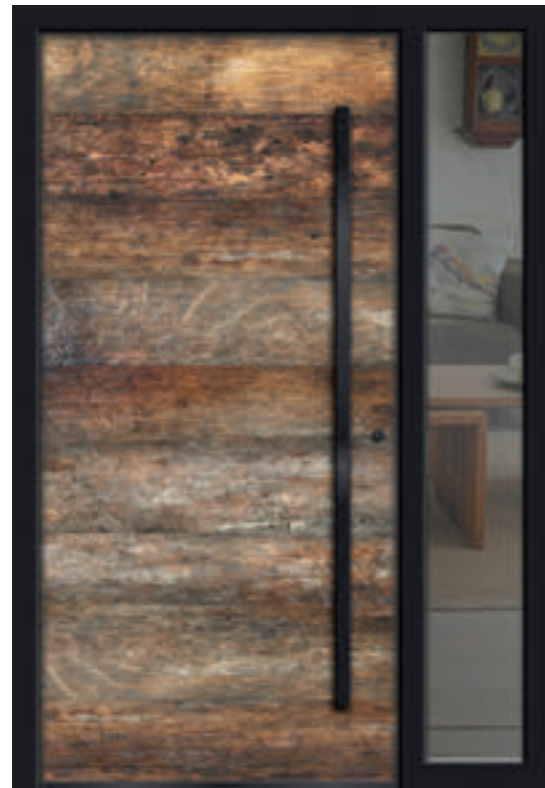

**Modell
V PLAN**

Seitenteil rechts 400 mm

Verglasung
ISO VSG Klar

Versco®Echtholz
Legno Antico Contessa

Versco®Standardfarbe
RAL 9004

Griff
V 666 G-1600
„Nero“

NATURPRODUKT
jedes Dekor ein Unikat

Wichtiger Hinweis

Bitte beachten Sie, dass die abgebildeten Modelle nicht die Einzigartigkeit der individuell gefertigten Oberflächen wiedergeben können. Besuchen Sie unsere Website, um sich einen Eindruck vom echten Naturstein und Holz zu verschaffen:

www.versco.de/galerie