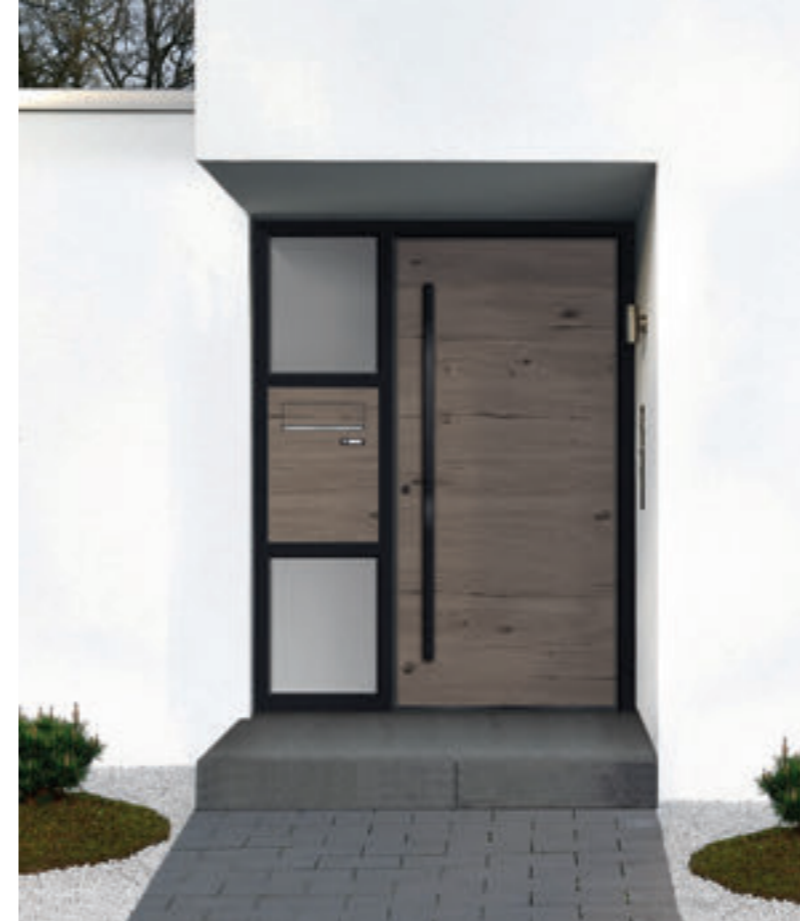

**Modell
V PLAN**

Seitenteil rechts 400 mm

Verglasung
ISO VSG Klar

Versco®Keramik
Rovere Natura

Versco®Standardfarbe
RAL 9004

Griff
V 666 G-1600
„Nero“

**Modell
V PLAN**

Seitenteil links 600 mm
mit Briefkastenanlage

Verglasung
ISO VSG Satinato

Versco®Keramik
Rovere Bianco

Versco®Standardfarbe
RAL 9004

Griff
V 666 G-1600
„Nero“

**Modell
V PLAN**

Seitenteil rechts 400 mm

Verglasung
ISO VSG Satinato

Versco®Keramik
Rovere Scoro

Versco®Standardfarbe
RAL 9004

Griff
V 666 G-1600
„Nero“

**Modell
V PLAN**

Seitenteil rechts 600 mm

Verglasung
ISO VSG Satinato

Versco®Keramik
Rovere Natura

Versco®Standardfarbe
RAL 9004

Griff
V 666 G-1600
„Nero“

**Modell
V100**

Verglasung
ISO VSG Satinato

Versco®Keramik
Rovere Scoro

Versco®Standardfarbe
RAL 7006

Griff
V 667 S-1600

Änderungen und Irrtümer vorbehalten. Abbildungen ähnlich.

**Modell
V200**

Verglasung
ISO VSG Satinato

Versco®Keramik
Rovere Bianco

Versco®Standardfarbe
RAL 9002

Griff
V 668 S-1600

**Modell
V200**

Verglasung
ISO VSG Klar

Versco®Keramik
Rovere Grano

Versco®Standardfarbe
RAL 7016

Griff
V 666 S-1600

**Modell
V100**

Seitenteil links 400 mm

Verglasung
ISO VSG Satinato

Versco®Keramik
Rovere Bianco

Versco®Standardfarbe
RAL 9004

Griff
V 666 G-1600
„Nero“