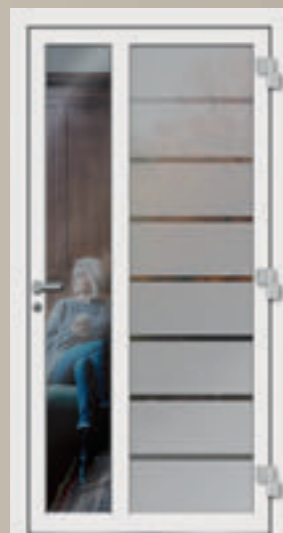

Innenansicht